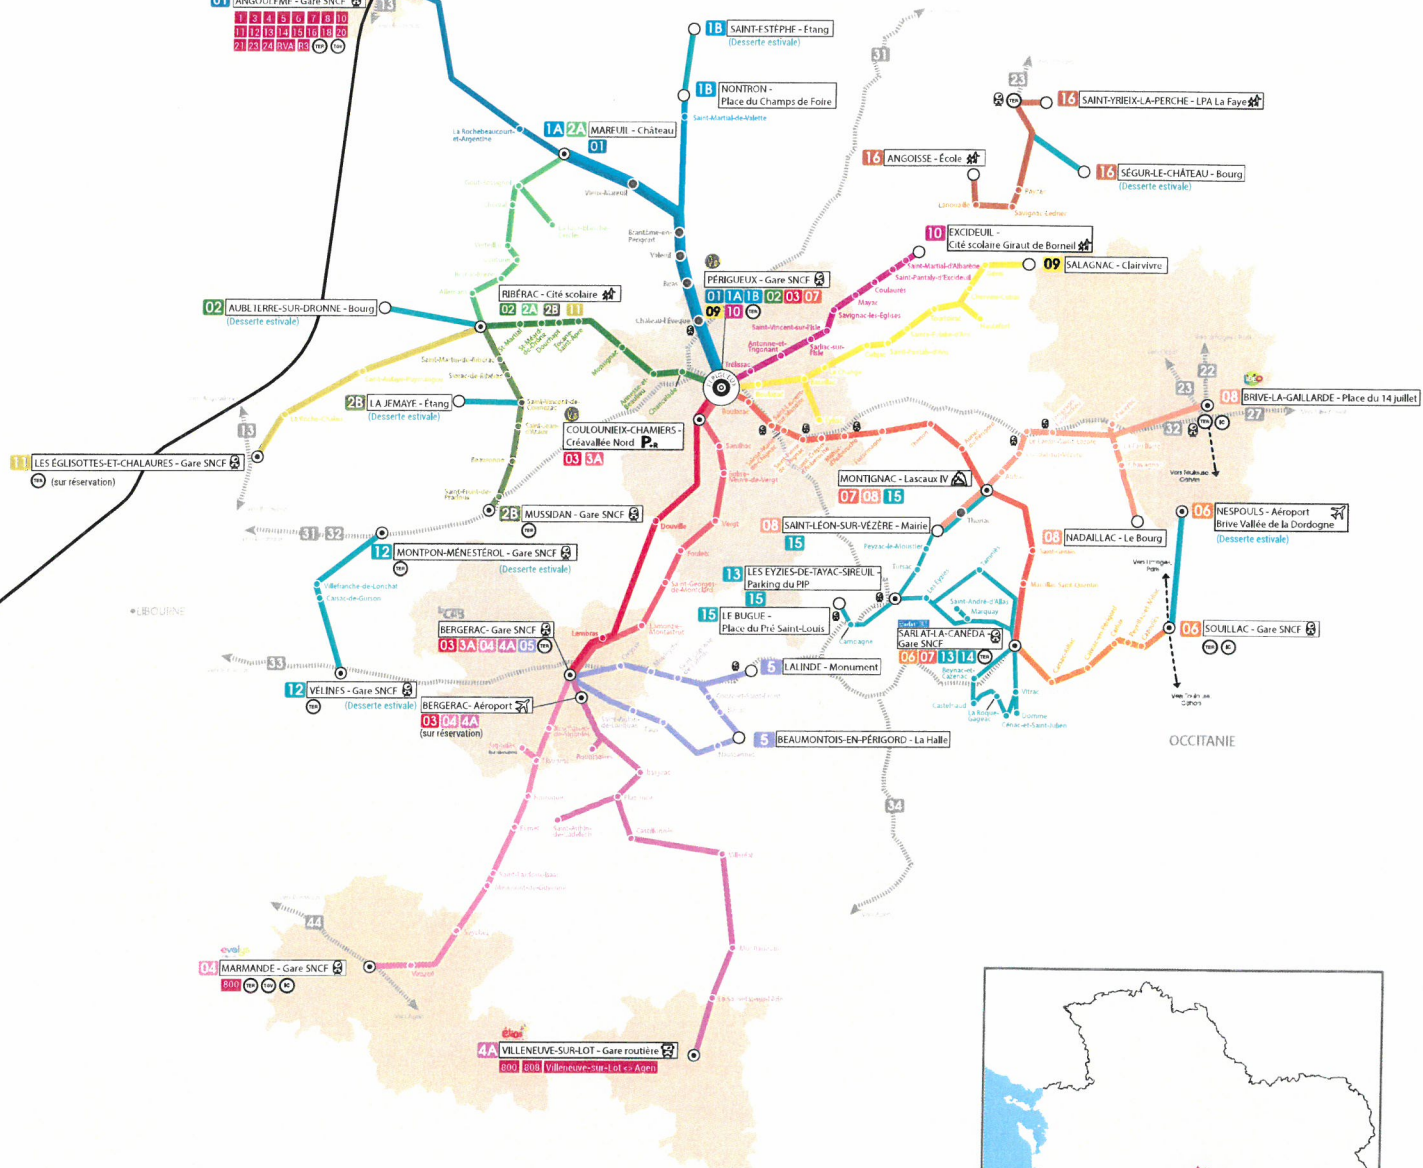

CARS RÉGIONAUX

DORDOGNE

- 01** Périgueux <> Angoulême
- 1A** Périgueux <> Mareuil
- 1B** Périgueux <> Nontron
- 02** Périgueux <> Ribérac
- 2A** Mareuil <> Ribérac
- 2B** Mussidan <> Ribérac
- 03** Périgueux <> Bergerac
- 3A** Périgueux <> Coulounieix-Chamiers <> Bergerac
- 04** Marmande <> Eymet <> Bergerac
- 4A** Villeneuve-sur-Lot <> Issigeac <> Bergerac
- 05** Beaumontois-en-Périgord / Lalinde <> Bergerac
- 06** Sarlat-la-Canéda <> Souillac
- 07** Sarlat-la-Canéda <> Montignac <> Périgueux
- 08** Montignac / Nadaillac / Terrasson <> Brive-la-Gaillarde
- 09** Salagnac <> Périgueux
- 10** Excideuil <> Périgueux
- 11** Les Églisottes-et-Chalaires <> Ribérac
- 16** Lanouaille <> Saint-Yrieix-la-Perche

- ### Les lignes estivales
- 12** Montpon-Ménésterol <> Carsac-de-Gurson <> Vélines
 - 13** Sarlat-la-Canéda <> Les Eyzies-de-Tayac-Sireuil
 - 14** Vallée de la Dordogne
 - 15** Vallée de la Vézère
 - 16** Ségur-le-Château <> Lanouaille <> Saint-Yrieix-la-Perche
 - 18** Saint-Estèphe <> Nontron <> Périgueux
 - 02** Aubeter-sur-Dronne <> Ribérac <> Périgueux
 - 2B** La Jemaye <> Mussidan <> Ribérac
 - 06** Sarlat-la-Canéda <> Souillac <> Nespouls

- Ligne régionale TER
- Autre ligne ferroviaire
- Établissement scolaire
- Connexion avec une autre ligne régionale
- Connexion gares ferroviaires régionales
- Connexion LGV
- Connexion lignes Intercités
- Parc-Relais

Gérez vos déplacements avec
MODALIS

transports.nouvelle-aquitaine.fr

RÉGION
Nouvelle-Aquitaine

La Région vous transporte